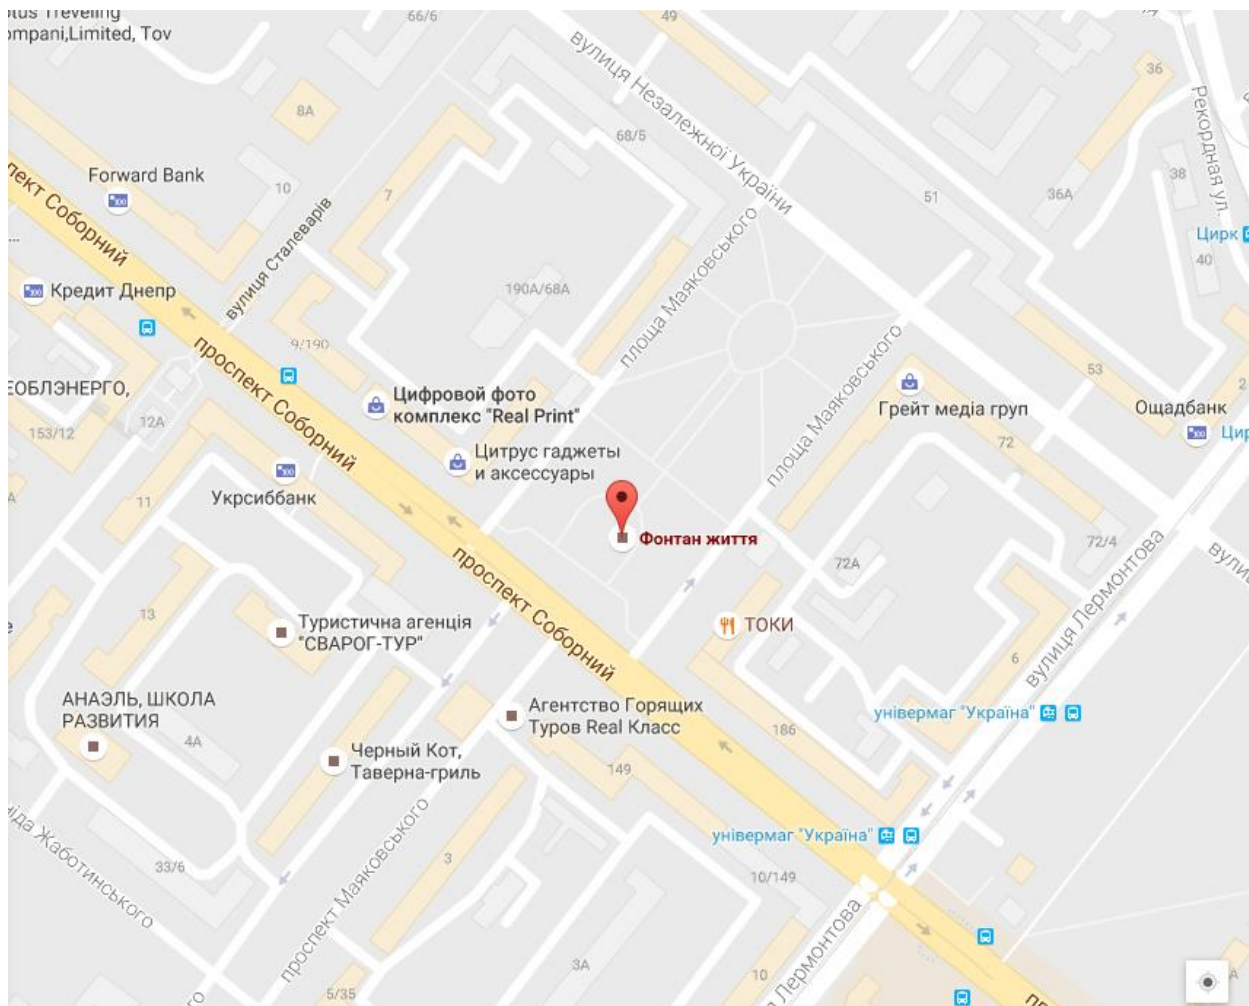

Шарм-эль-шейх

ЗАПОРОЖЬЕ

Отправление от пл. Маяковского, со стороны фонтана жизни.

07:00 – прибытие автобуса

07:10 – отправление автобуса

Ответственный ТРГ: 0970015987

ДНЕПР

Отправление от ул. Паникахи 31, возле заправки ОККО

08:30 – прибытие автобуса

08:40 – отправление автобуса

Ответственный ТРГ: 0674897945

КРИВОЙ РОГ

Отправление от пл. Освобождения, со стороны кафе “Джеронимо”.

11:05 – прибытие автобуса

11:15 – отправление автобуса

Ответственный ТРГ: 0978880824 ; 0970015987

КРОПИВНИЦЬКИЙ(КИРОВОГРАД)

Отправление от пл. Богдана Хмельницкого.

10:35 – прибытие автобуса

10:45 – отправление автобуса

Ответственный ТРГ: 0978880824