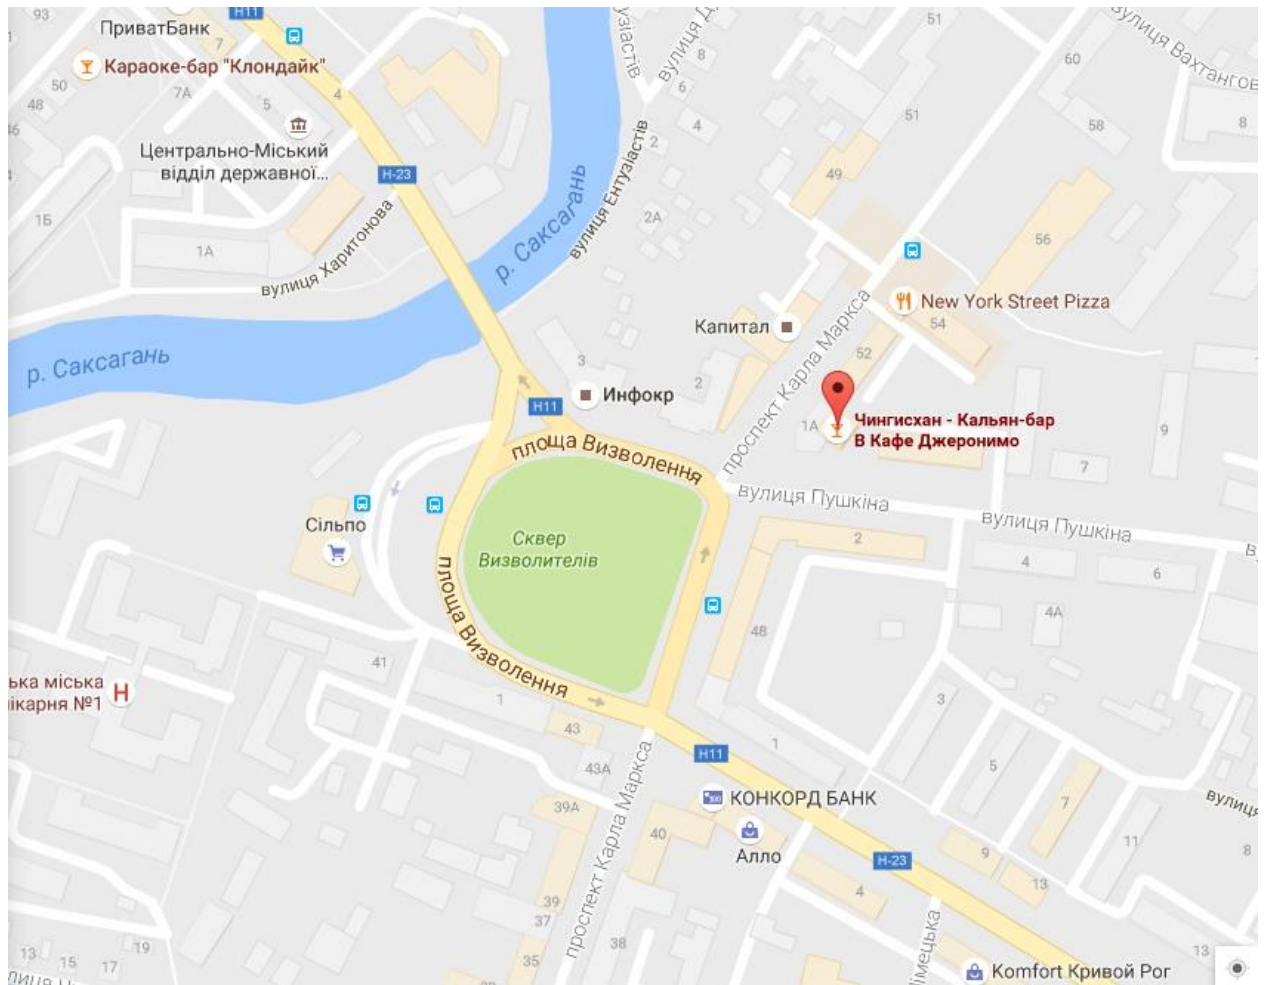

Шарм-эль-шейх

ЗАПОРОЖЬЕ

Отправление от пл. Маяковского, со стороны фонтана жизни.

07:00 – прибытие автобуса

07:10 – отправление автобуса

Ответственный ТРГ: 0970015987

ДНЕПР

Отправление от ул. Паникахи 31, возле заправки ОККО

08:30 – прибытие автобуса

08:40 – отправление автобуса

Ответственный ТРГ: 0674897945

КРИВОЙ РОГ

Отправление от пл. Освобождения, со стороны кафе “Джеронимо”.

11:05 – прибытие автобуса

11:15 – отправление автобуса

Ответственный ТРГ: 0978880824 ; 0970015987

КРОПИВНИЦЬКИЙ(КИРОВОГРАД)

Отправление от пл. Богдана Хмельницкого.

10:35 – прибытие автобуса

10:45 – отправление автобуса

Ответственный ТРГ: 0978880824