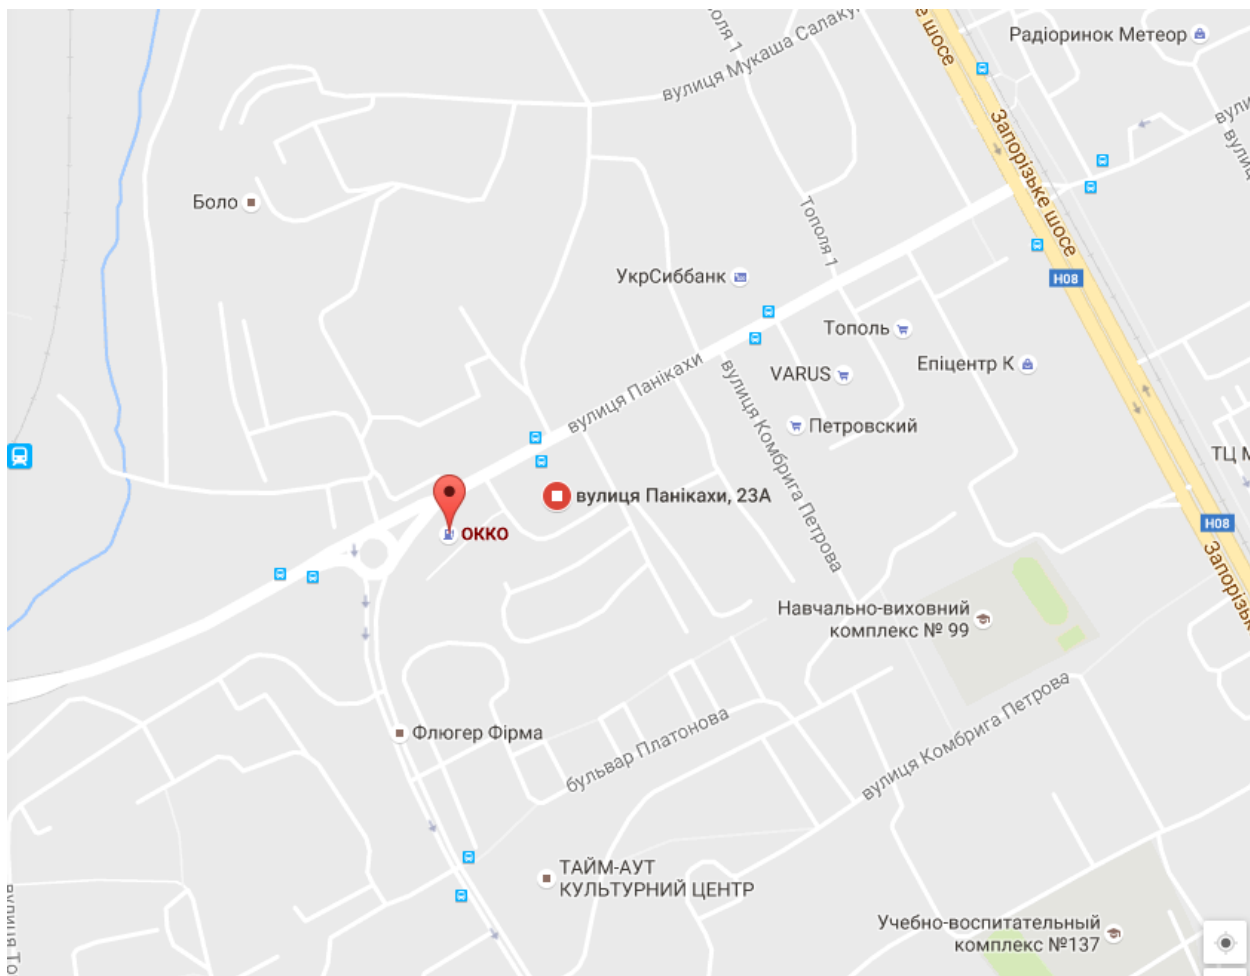

Шарм-эль-шейх

ЗАПОРОЖЬЕ

Отправление от пл. Маяковского, со стороны фонтана жизни.

07:00 – прибытие автобуса

07:10 – отправление автобуса

Ответственный ТРГ: 0970015987

ДНЕПР

Отправление от ул. Паникахи 31, возле заправки ОККО

08:30 – прибытие автобуса

08:40 – отправление автобуса

Ответственный ТРГ: 0674897945

КРИВОЙ РОГ

Отправление от пл. Освобождения, со стороны кафе “Джеронимо”.

11:05 – прибытие автобуса

11:15 – отправление автобуса

Ответственный ТРГ: 0978880824 ; 0970015987

КРОПИВНИЦЬКИЙ(КИРОВОГРАД)

Отправление от пл. Богдана Хмельницкого.

10:35 – прибытие автобуса

10:45 – отправление автобуса

Ответственный ТРГ: 0978880824