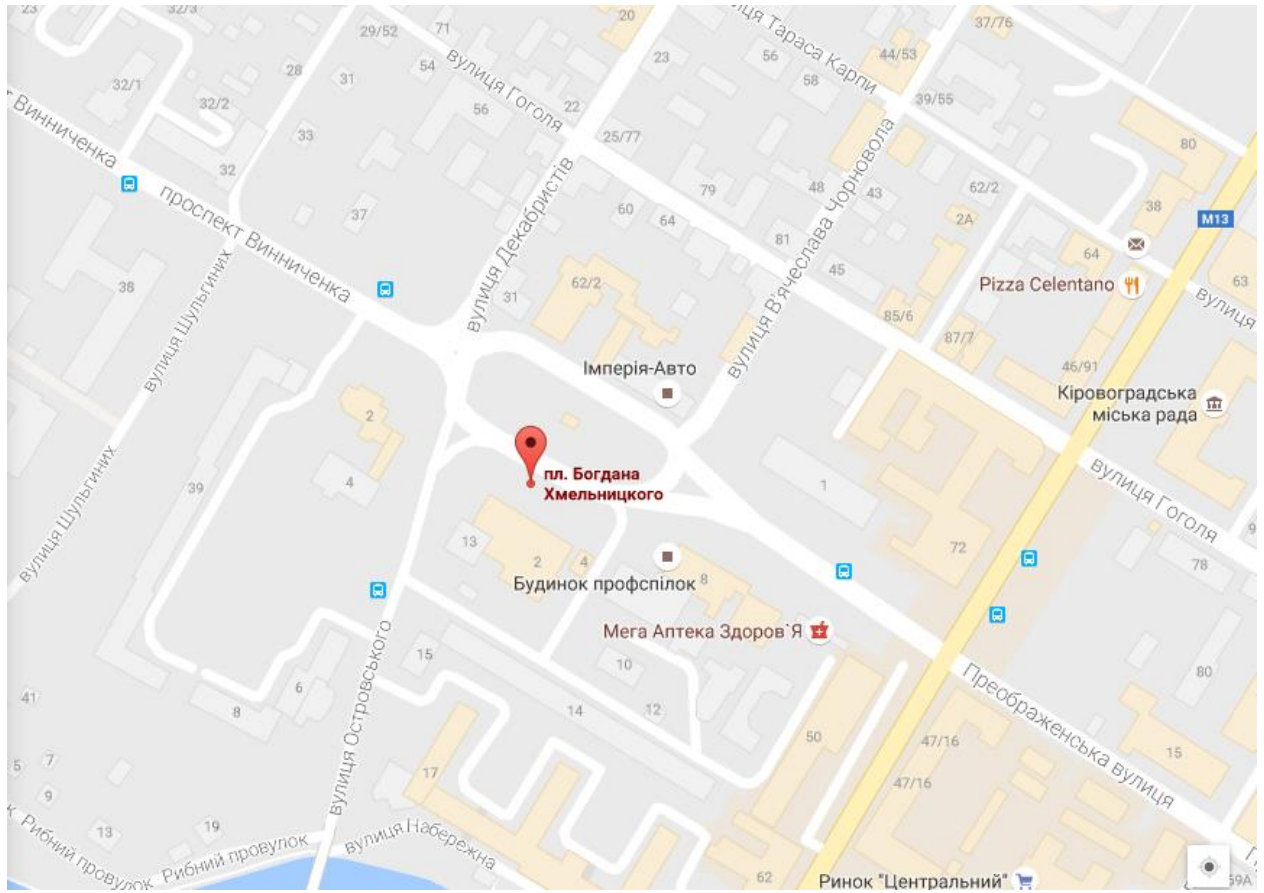

Шарм-эль-шейх

ЗАПОРОЖЬЕ

Отправление от пл. Маяковского, со стороны фонтана жизни.

07:00 – прибытие автобуса

07:10 – отправление автобуса

Ответственный ТРГ: 0970015987

ДНЕПР

Отправление от ул. Паникахи 31, возле заправки ОККО

08:30 – прибытие автобуса

08:40 – отправление автобуса

Ответственный ТРГ: 0674897945

КРИВОЙ РОГ

Отправление от пл. Освобождения, со стороны кафе “Джеронимо”.

11:05 – прибытие автобуса

11:15 – отправление автобуса

Ответственный ТРГ: 0978880824 ; 0970015987

КРОПИВНИЦЬКИЙ(КИРОВОГРАД)

Отправление от пл. Богдана Хмельницкого.

10:35 – прибытие автобуса

10:45 – отправление автобуса

Ответственный ТРГ: 0978880824